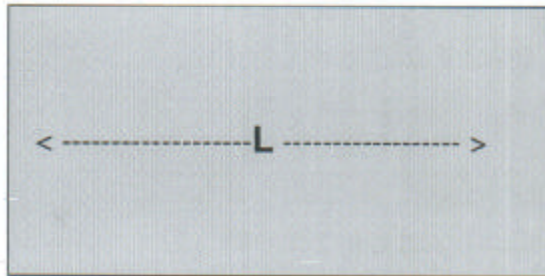

(*M - 25mm to 40mm long crystals)

(*L - 50mm to 60mm long crystals)

State exact crystal size when ordering oven.

OJ-series DIMENSIONS:

	<u>OJ – 50S</u>	<u>OJ-50M</u>	<u>OJ-50L</u>
A	1.56"(3.96cm)	1.56"(3.96cm)	1.56"(3.96cm)
B	2.00"(5.08cm)	2.00"(5.08cm)	2.00"(5.08cm)
L	1.80"(4.57cm)	2.6"(6.61cm)	3.38"(8.59cm)
