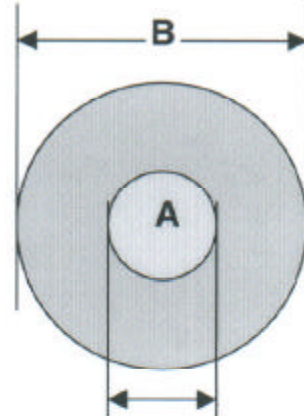

QUANTUM TECHNOLOGY, INC

108 COMMERCE STREET
LAKE MARY, FL 32746-6212
407-333-9348 / FAX 407-333-9352
e-mail: staff@quantumtech.com

OVEN DIMENSIONS and PRICING OJ-50 series

OVEN – OJ50 (*)

(*S - 10mm to 20mm long crystals)

(*M - 25mm to 40mm long crystals)

(*L - 50mm to 60mm long crystals)

State exact crystal size when ordering oven.

OJ-series DIMENSIONS:

	<u>OJ – 50S</u>	<u>OJ-50M</u>	<u>OJ-50L</u>
A	1.56"(3.96cm)	1.56"(3.96cm)	1.56"(3.96cm)
B	2.00"(5.08cm)	2.00"(5.08cm)	2.00"(5.08cm)
L	1.80"(4.57cm)	2.6"(6.61cm)	3.38"(8.59cm)
